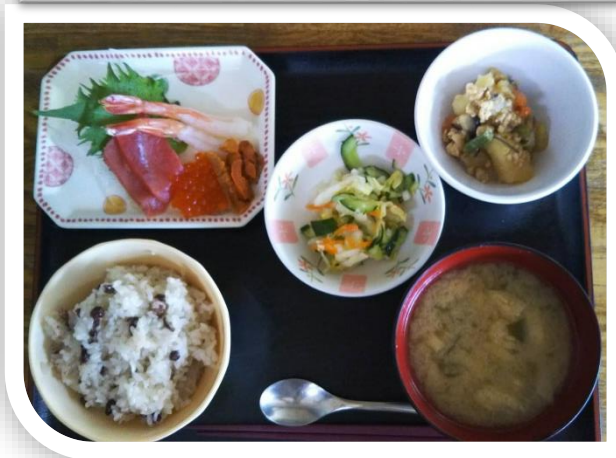

## 厨房より

2月3日に節分の行事食を提供しました。

鬼のデザート付き♡

おやつの中には豆まき!  
杉の樹園での豆まきは大豆ではなく、甘納豆で行います。

毎月恒例のお誕生食も  
喜んでいただけました。

《皆さまからのお心遣い、ありがとうございます》

市貝町役場

中村絵理様